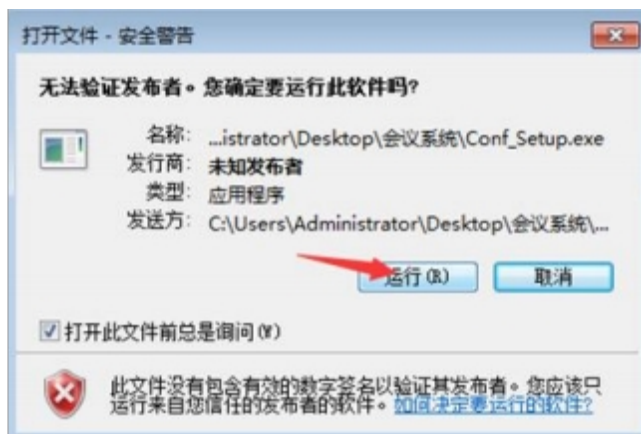

孟州市中医药适宜技术推广中心（基地） 会议系统登录使用步骤

1. 安装会议插件(注：插件只需安装一次，以后进入会议无需重复安装)

2. 使用 360 浏览器或 IE 浏览器，输入网址：

http://mzs.zyyspwlpt.com 进入孟州市中医药适宜技术推广中心（基地）网站

3. 下拉至【**加入会议**】栏目，点击需加入的会议，输入用户名和密码，点击【**进入会议**】

系统自动显示检测会议系统客户端更新